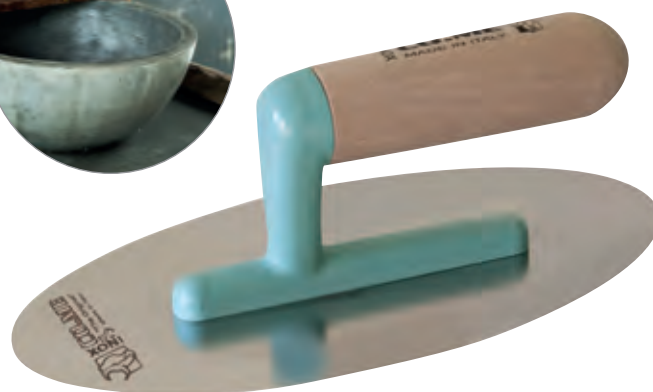

310FXMN

Mini Lightflex

INOX
SUPERflex

	Min. Qty
LxWxt 40/80 x 100 x 0,3 mm	10

310FXOV

Ovale Lightflex
Oval Lightflex

INOX
SUPERflex

	Min. Qty
LxWxt 240 x 100 x 0,3 mm	6