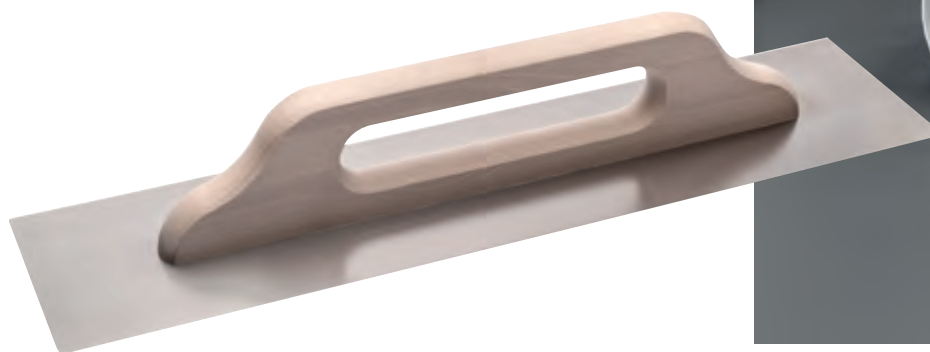

**MICRO -
CEMENTO**

	Min. Q.ty
LxWxt 500 x 120 x 0,4 mm	6