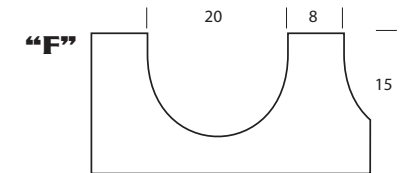

320

Frattoni USA dentato
USA notched trowel
Amerikanische Glättkelle - gezahnt
Platoir USA dente
Llana americana dentada

DISPONIBILE CON DENTI
AVAILABLE WITH NOTCHES
C - D - E

	Min. Q.ty
LxWxt 280 x 120 x 0.6 mm	6