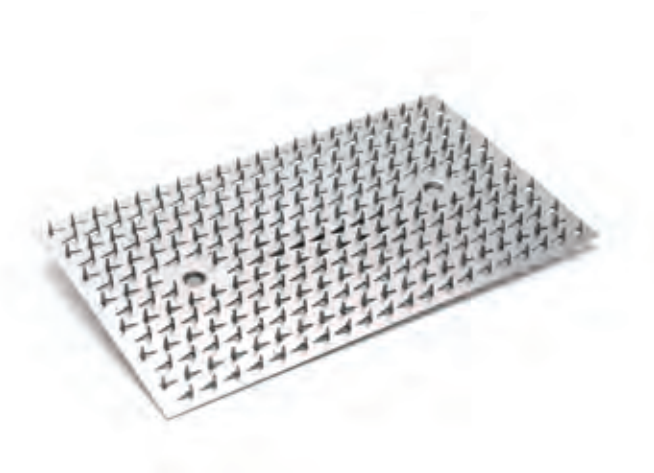

301

Raschiatore per intonaci Monocappa
Monocappa scraper
Putzkratzer
Grattoir pour enduit
Rascador para acabados

	Min. Qty
LxW 250 x 150 mm	6

301/R

Ricambio per raschiatore
Replacement scraper
Ersatzkratzer
Remplacement pour grattoir
Repuesto para rascador

	Min. Qty
LxW 250 x 150 mm	12

301SP

Raschiatore per intonaci Monocappa
Monocappa scraper
Putzkratzer
Grattoir pour enduit
Rascador para acabados

	Min. Qty
LxW 250 x 150 mm	60