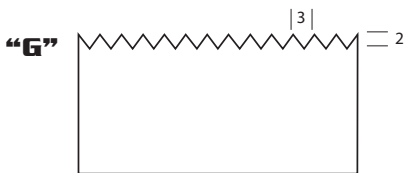

320

Frattoni USA dentato
USA notched trowel
Amerikanische Glättkelle - gezahnt
Platoir USA dente
Llana americana dentada

DISPONIBILE CON DENTI
AVAILABLE WITH NOTCHES
C - D - E

	Min. Q.ty
LxWxt 280 x 120 x 0.6 mm	6