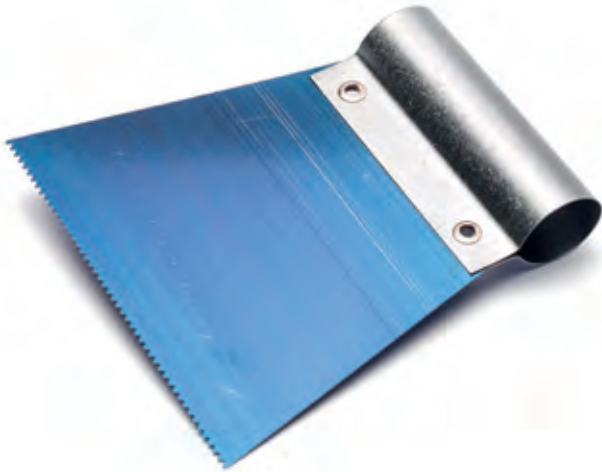

111

Spatola dentata
Notched spreader
Zahnpachtel
Spatule dentee
Espatula dentada

w	Min. Q.ty
W 80 • 120 • 200 mm	12

112SET

Set spatole giapponesi
Japanese scrapers set
Japanspachtelset
Set spatules japonaises
Set espátulas japonesas